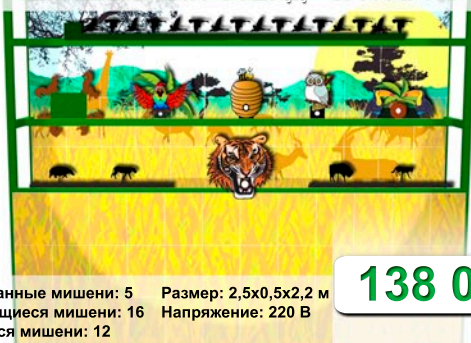

Анимированные мишени: 7
Поднимающиеся мишени: 18
Движущиеся мишени: 8
Подвесные мишени: 10

Размер: 2,5x0,5x2,2 м
Напряжение: 220 В

145 000

ТИР "ТРАКТИР"

Палатка, стенд, рубеж,
43 точки попадания,
2 винтовки, освещение,
блок питания, пульт

Размер: 7,4x2,5x2,9 м
Напряжение: 220 В

260 000

МИШЕННЫЙ СТЕНД "САФАРИ"

Анимированные мишени: 5
Поднимающиеся мишени: 16
Движущиеся мишени: 12

Размер: 2,5x0,5x2,2 м
Напряжение: 220 В

138 000

ТИР "САФАРИ"

Палатка, стенд, рубеж,
35 точек попадания,
2 винтовки, освещение,
блок питания, пульт