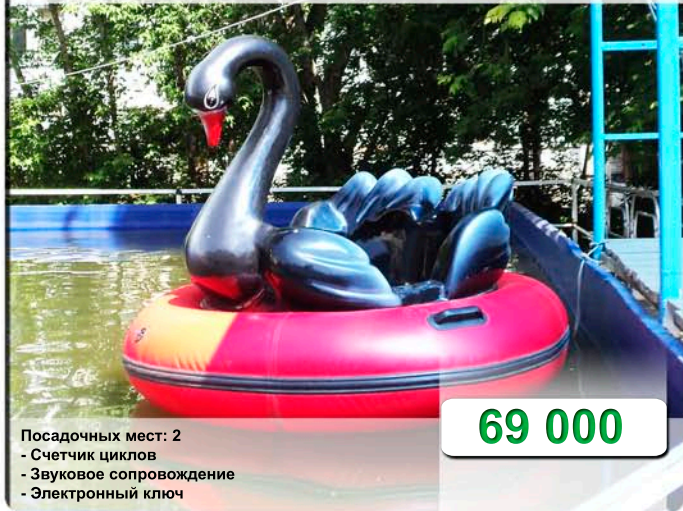

2 вагона и тягач: от 465 000

БАМПЕРНАЯ ЛОДКА "ЛЕБЕДЬ"

- Посадочных мест: 2
- Счетчик циклов
- Звуковое сопровождение
- Электронный ключ

69 000

БАМПЕРНАЯ ЛОДКА "ДИСКОБОТ"

- Посадочных мест: 2
- Счетчик циклов
- Звуковое сопровождение
- Электронный ключ

65 000

КРУГЛЫЕ КАРКАСНЫЕ БАСЕЙНЫ

причал с лестницей (1,25x3,75x2,2 м): 51 000

- Вместительность: 3-5 лодок
- Высота борта: 0,9 м
- Герметичный вкладыш ПВХ

круглый Д-11 м: **218 000**

круглый Д-15 м: **248 000**