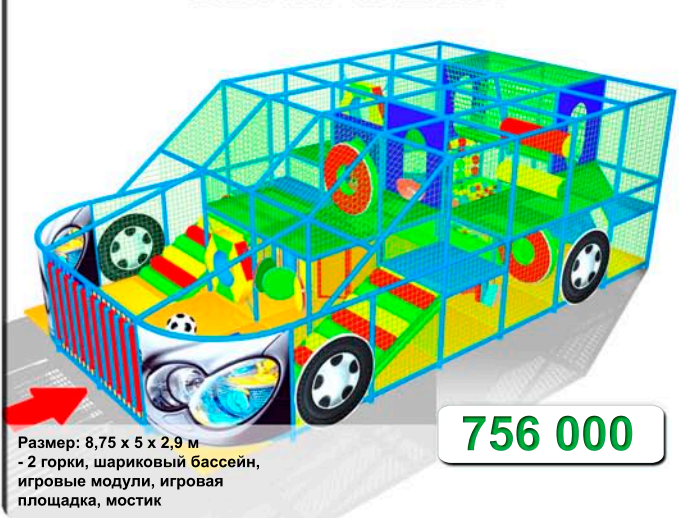

ИГРОВЫЕ ЛАБИРИНТЫ

ЛАБИРИНТ "ШАХМАТНЫЙ ЗАМОК"

Размер: 3,8 x 3,8 x 3,2 м
- Горка, шариковый бассейн, пружинный батут, игровые модули, декоративные элементы

218 000

ЛАБИРИНТ "РАНЧО КОВБОЯ"

Размер: 3,8 x 3,8 x 2,9 м
- Горка, шариковый бассейн, пружинный батут, игровые модули, мостик

218 000

ЛАБИРИНТ "МАДАГАСКАР"

Размер: 3,8 x 5 x 4,5 м
- Горка, шариковый бассейн, пружинный батут, игровые модули, мостик, крыша, шторы

395 000

с крышей и шторами: 480 000

ЛАБИРИНТ "АВТОШКА"

Размер: 2,5 x 5 x 2,9 м
- Горка, шариковый бассейн, пружинный батут, игровые модули, декоративные банеры

249 000

ЛАБИРИНТ "МАШИНКА"

Размер: 8,75 x 5 x 2,9 м
- 2 горки, шариковый бассейн, игровые модули, игровая площадка, мостик

756 000

ЛАБИРИНТ "СКАЗОЧНЫЙ"

Размер: 8,75 x 5 x 4,5 м
- 2 горки, пружинный батут, шариковый бассейн, игровые модули, крыша, шторы.